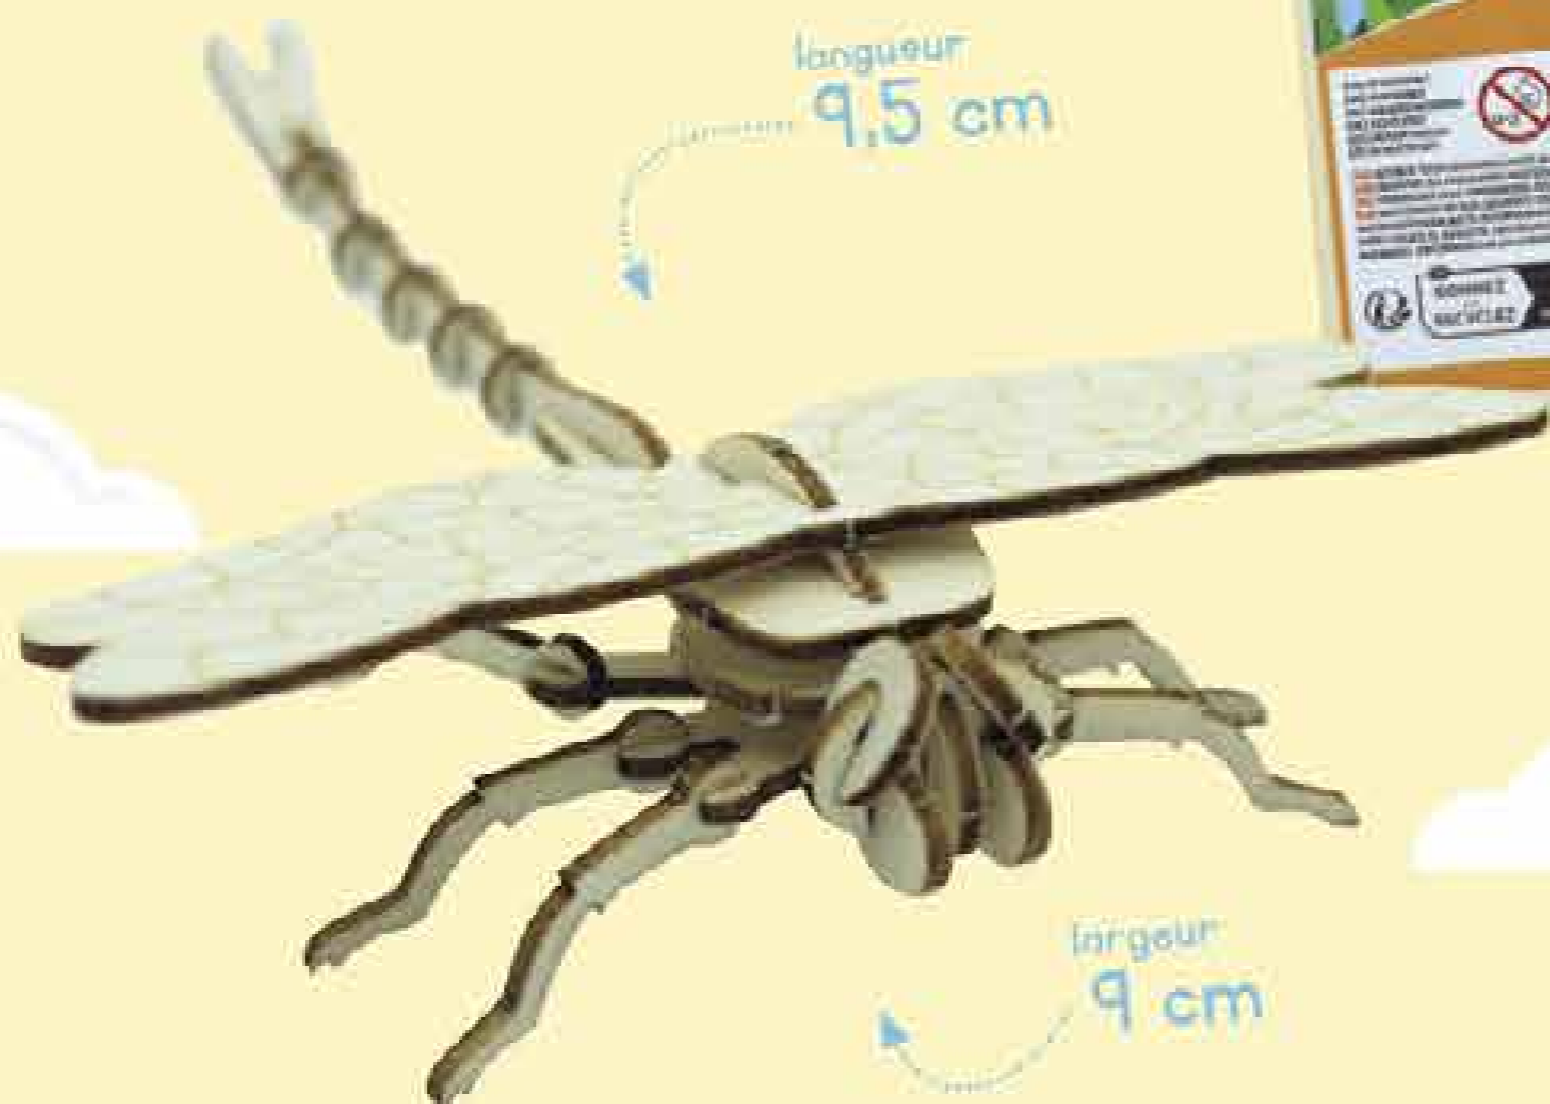

Maison de Noël à construire et à décorer

29 x 29 cm réf. 454

Puzzle 3D libellule en bois

Dim. : 9 x 9,5 cm réf. 461

1,10 €
TTC

Sachet Marmotte

Garni de 12 confiseries réf. 649

LIVRÉ +1€
EN POGHON
réf 749 3,05€ TTC