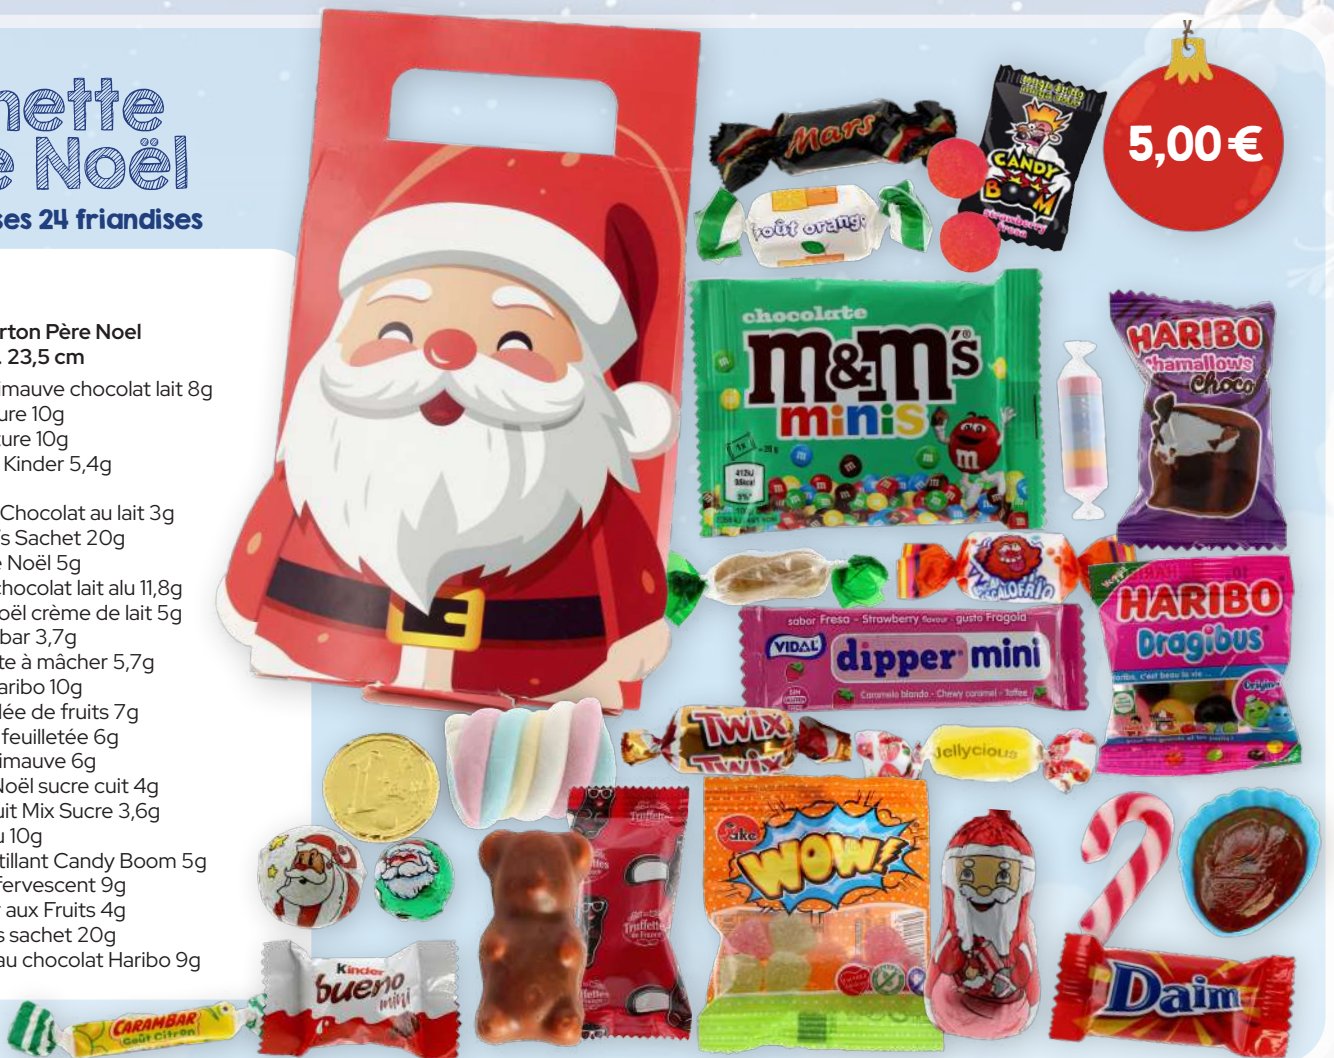

3,20€

Gobelet décor Emoji

garni de 14 délicieuses friandises

FS0012

Gobelet réutilisable emoji
Diam. 8cm H. 16 cm 50 cl

- Mars miniature 10g
- Schoko-Bons Kinder 5,8g
- Pièce Euro chocolat au lait 3g
- Père Noël crème de lait sous sachet 9g
- Mini Carambar 3,7g
- Paille de poudre pétillante 12,5cm 3g
- Sucette lolita sucre 10g
- Bonbon pate à mâcher 5,7g
- Dragibus Haribo 10g
- Bonbon gelée de fruits 7g
- Super Boule Coco emballée 11g
- Canne de Noël sucre cuit 4g
- Bonbon pétillant Candy Boom 5g
- Mini Dipper aux fruits 4g

50 cl

3,80€

Pochette Père Noël

garnie de ses 24 friandises

FS0015

Pochette Carton Père Noël
12,5x10cm H. 23,5 cm

- Ourson Guimauve chocolat lait 8g
- Twix Miniature 10g
- Mars Miniature 10g
- Mini Bueno Kinder 5,4g
- Daim 6,4g
- Pièce Euro Chocolat au lait 3g
- Minis M&M's Sachet 20g
- Figurine De Noël 5g
- Père Noël chocolat lait alu 11,8g
- Boule de Noël crème de lait 5g
- Mini Carambar 3,7g
- Bonbon pâte à mâcher 5,7g
- Dragibus Haribo 10g
- Bonbon gelée de fruits 7g
- Cacahuète feuilletée 6g
- Torsade guimauve 6g
- Canne de Noël sucre cuit 4g
- Rouleau Fruit Mix Sucre 3,6g
- Roudoudou 10g
- Bonbon pétillant Candy Boom 5g
- Bonbon Effervescent 9g
- Mini Dipper aux Fruits 4g
- Mini Dômes sachet 20g
- Guimauve au chocolat Haribo 9g

5,00€

Trousse rouge en coton

garnie de 19 confiseries

FS0016

Trousse rouge illustrée «Merry Christmas» 15x23x5 cm

- Mars Miniature 10g
- Daim 6,4g
- Napolitain Milka 4,6g
- Père Noël chocolat lait alu 11,8g
- Mini Carambar 3,7g
- Paille poudre acidulée 12,5cm 3g
- Sucette lolita sucre 10g
- Bonbon Pâte à mâcher 5,7g
- Dragibus Haribo 10g
- Bonbon gelée de fruits 7g
- Cacahuète feuilletée 6g
- Torsade guimauve 6g
- Canne de Noël sucre cuit 4g
- Bonbon effervescent 9g
- Mini Dipper aux fruits 4g
- Top Mallow guimauve emballée 8g
- Super Boule Coco emballée 11g
- Mini Dômes sachet 20g
- Guimauve au chocolat Haribo 9g